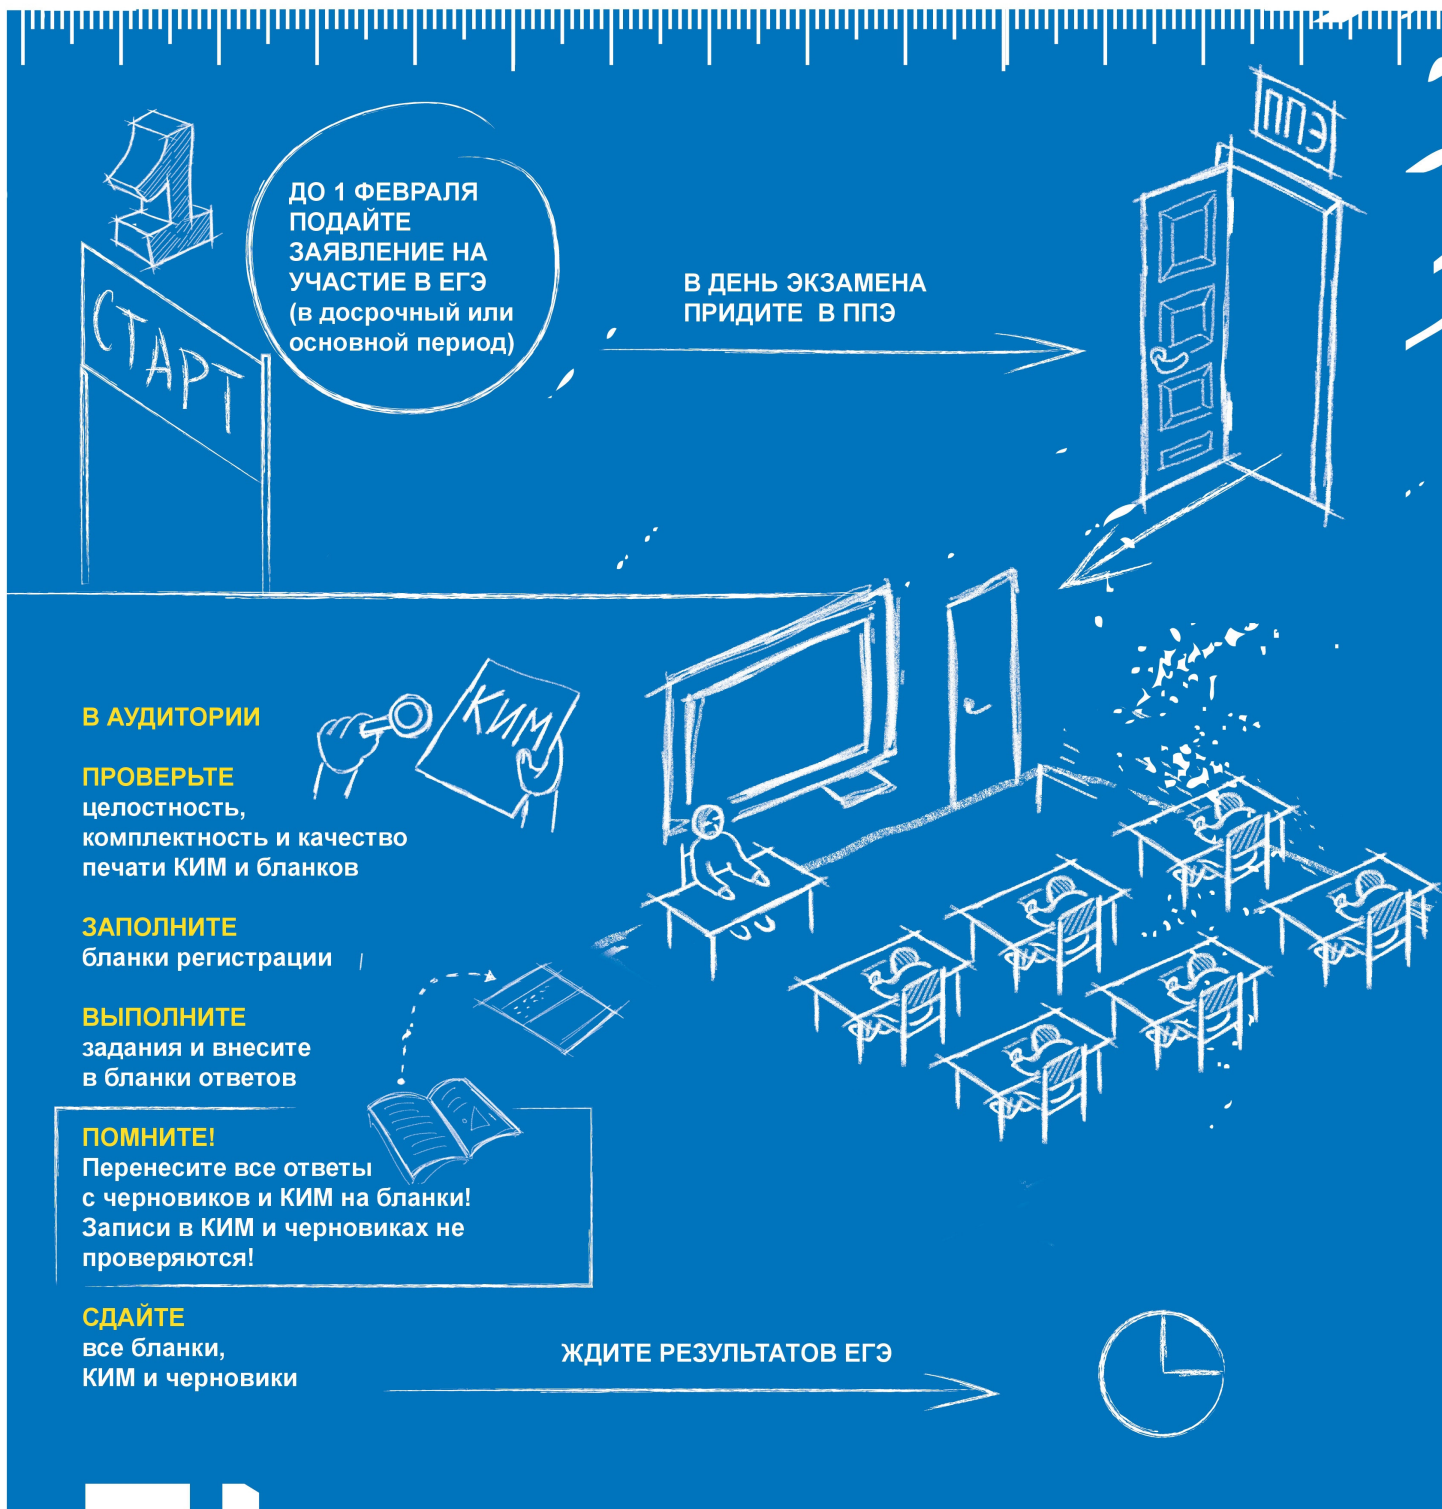

Процедуры

WWW.EGE.EDU.RU

НЕ ЗАБУДЬТЕ ПАСПОРТ И РУЧКУ С ЧЕРНЫМИ ЧЕРНИЛАМИ!
АПЕЛЛЯЦИЮ О НАРУШЕНИИ ПОРЯДКА ПРОВЕДЕНИЯ ЕГЭ МОЖНО ПОДАТЬ ВО ВРЕМЯ ИЛИ ПО ОКОНЧАНИИ ЭКЗАМЕНА ДО МОМЕНТА ВЫХОДА ИЗ ППЭ

РОСОБРНАДЗОР предупреждает: соблюдайте правила ЕГЭ